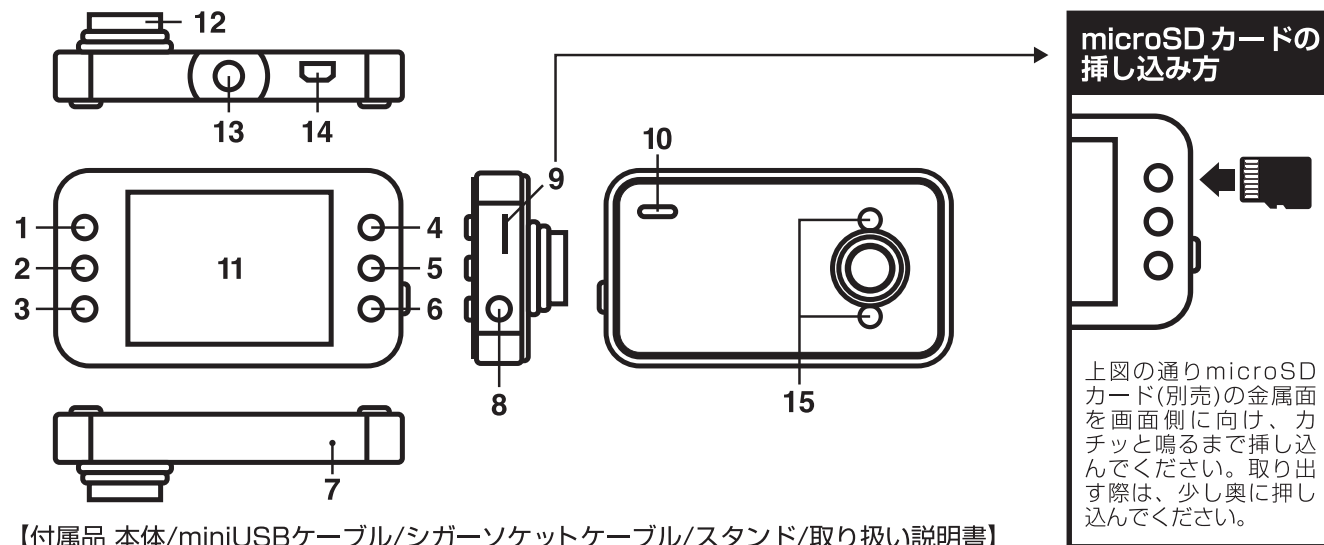

ドライブレコーダー 取り扱い説明書

■各部名称

【付属品 本体/miniUSBケーブル/シガーソケットケーブル/スタンド/取り扱い説明書】

- | | | |
|---------------|-------------------|-------------|
| 1. 上選択ボタン(▲) | 6. ロックボタン(🔒) | 11. ディスプレイ |
| 2. メニューボタン(☰) | 7. リセットキーおよびマイク | 12. レンズ |
| 3. 下選択ボタン(▼) | 8. 電源ボタン/LEDボタン | 13. スタンド接続口 |
| 4. OKボタン(OK) | 9. microSDカードスロット | 14. コード挿込み口 |
| 5. モード切替(M) | 10. スピーカー | 15. LED |

■電源について

本製品は車載用カメラです。付属のコードで電源を供給しながらご使用ください。
(電池が完全にない状態で起動させると、電源が入る、切れるを繰り返す等の症状が発生する場合がございます。その場合は一度電源を落とし、エンジンがかかった車に5分程接続してから再度ご使用ください。)

■使用方法

電源ON/OKボタンを1度押し(電源接続時は2~3秒長押し)で起動。シガーソケット用ケーブルを挿すと、自動的に電源が入ります。
電源OFF/OKボタンを3秒長押しで終了。

🔊 ビデオモード時メニューボタンで選択出来ること

- 画像サイズ/VGA(*画面上には1080P/720P/VGAと表示されますが本製品ではVGAの撮影のみ可能です。)
- 日付プリント/日付表示のON/OFF
- モーション検知/動体検知機能のON/OFF
- 撮像時間/ループ撮影機能の設定(OFF/1分/3分/5分/10分)
- 音声録音/動画内音声録音機能のON/OFF

📷 写真撮影モード時にメニューボタンで選択出来ること